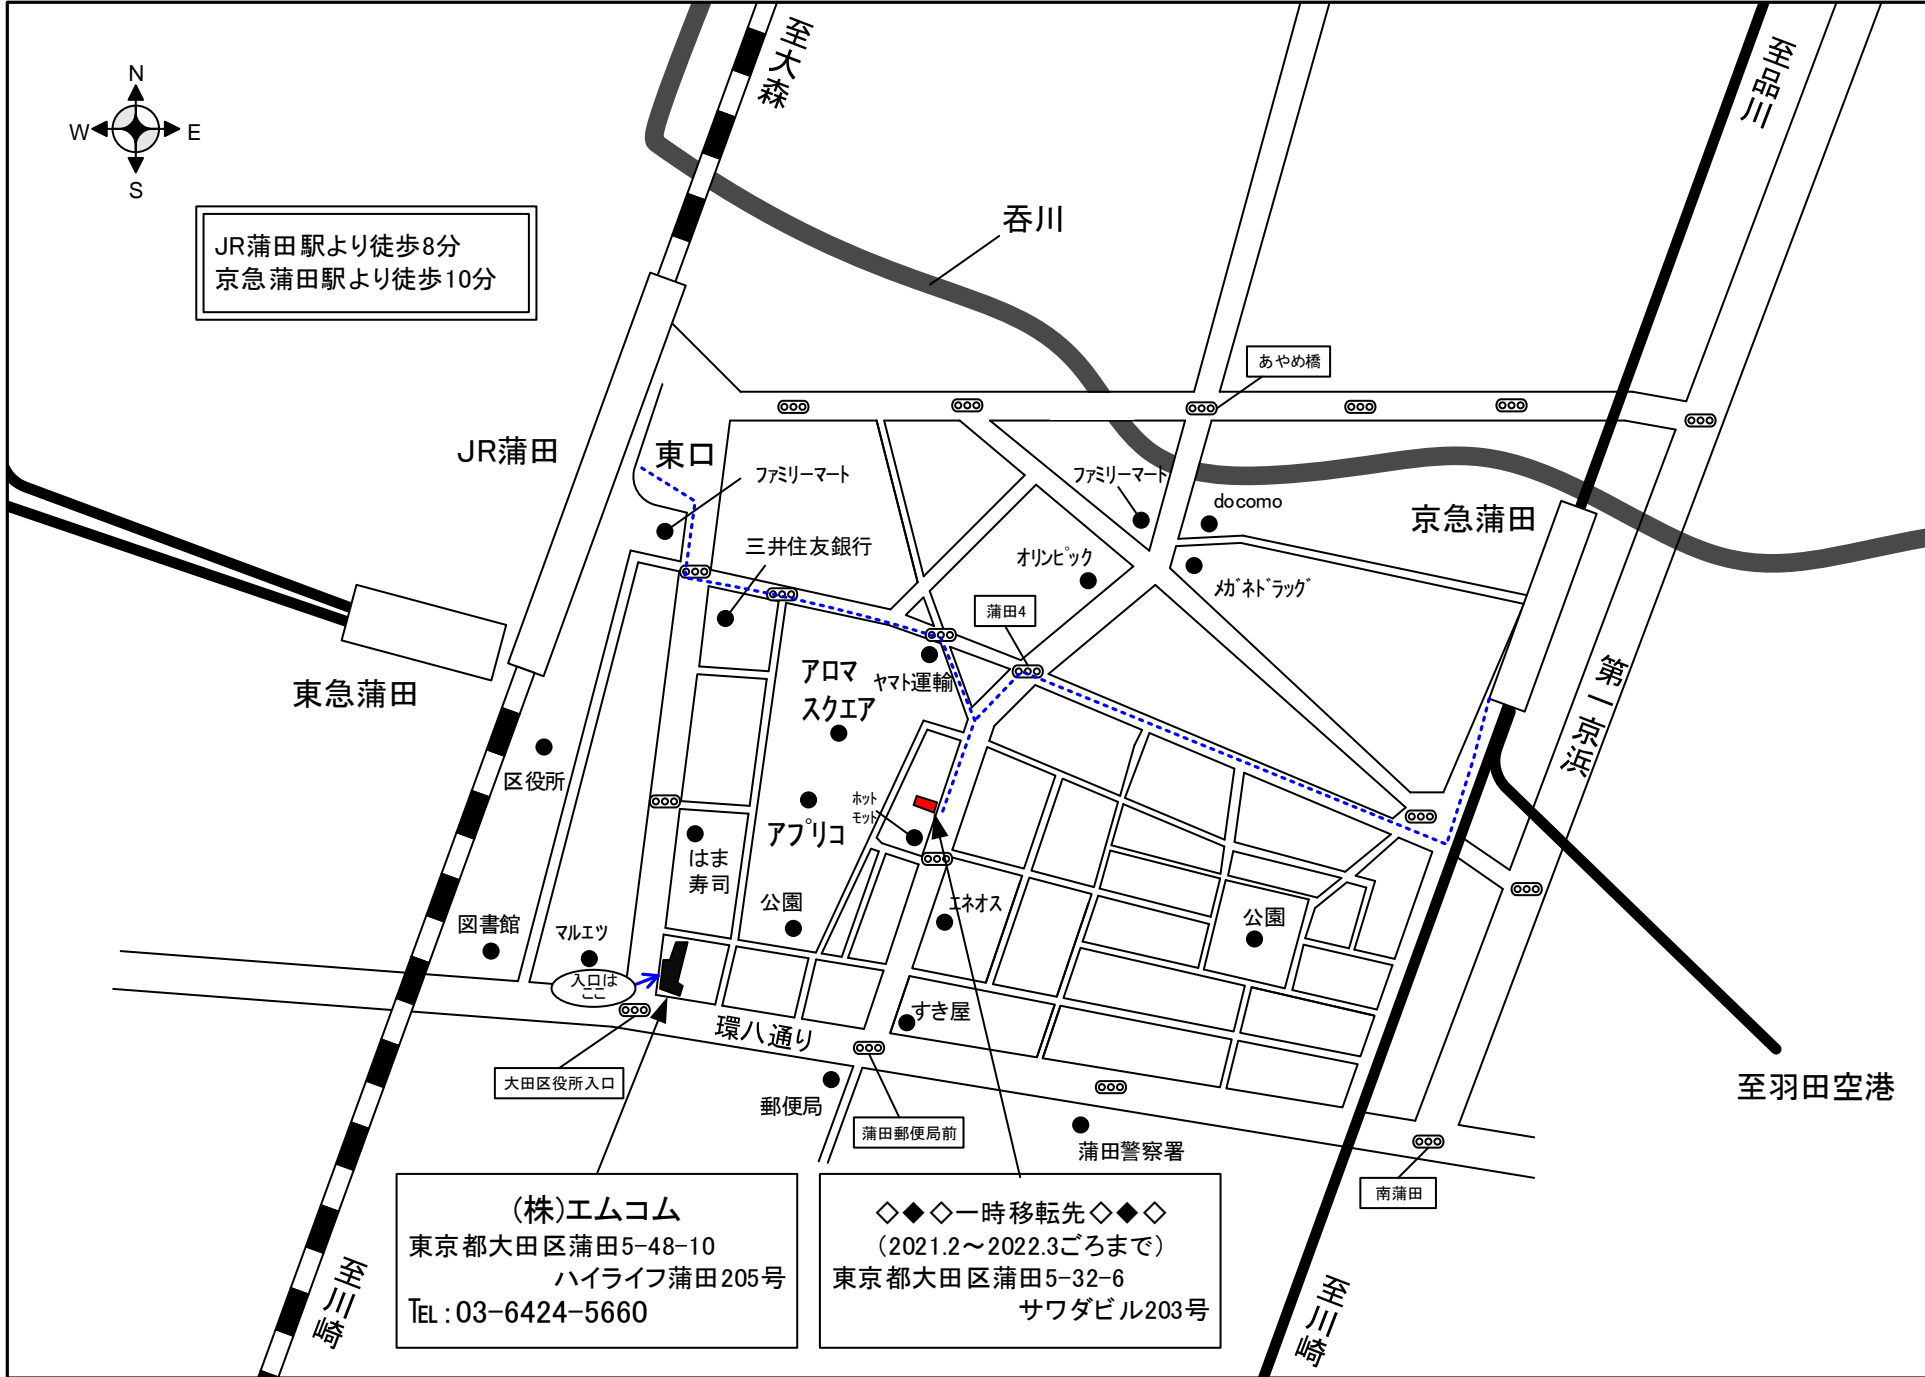

JR蒲田駅より徒歩8分  
京急蒲田駅より徒歩10分

(株)エムコム  
東京都大田区蒲田5-48-10  
ハイライフ蒲田205号  
TEL: 03-6424-5660

◆◆◆一時移転先◆◆◆  
(2021.2~2022.3ごろまで)  
東京都大田区蒲田5-32-6  
サワダビル203号